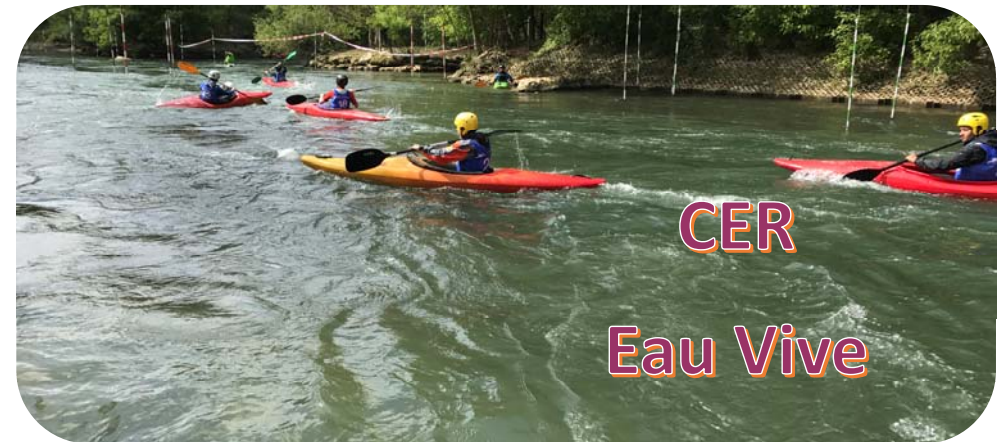

CER
Eau Calme

Pour Qui ?
Poussin-Vétérán
Tous niveaux
Pagaie Couleur
Blanche à Noire
7 journées

Pour Qui ?
Poussin-Vétérán
Tous niveaux
Pagaie Couleur
Blanche à Noire
7 journées